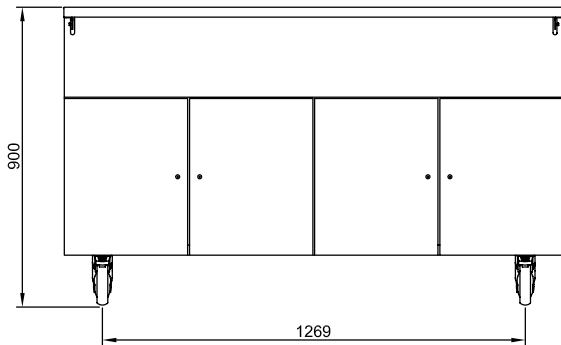

Konstruktion

- Bänksiva i 304 AISI rostfritt stål med rundade kanter.
- Alla enheter monteras på fyra hjul, 150 mm höga (två med bromsar). Kan monteras på 150 mm höga ben (som extra tillbehör).

Övriga Tillbehör

Viktig information

Yttermått, bredd	1500 mm
321002 (FSL15N4)	
Yttermått, djup	1060 mm
Yttermått, höjd	900 mm
Bänkskiva tjocklek	50 mm

Front

Sida

Topp